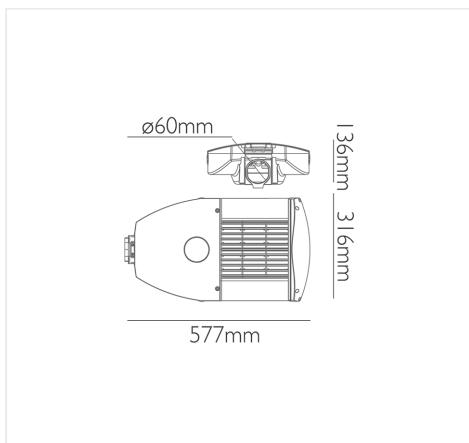

STL100K57

LAMPADA STRADALE LED PREMIUM 100 W LUCE FREDDA
5700 K, IP66

INFORMAZIONI

Marca:NOVA LINE

Materiale:Alluminio pressofuso

Altre Caratteristiche:Driver Meanwell, inclinabile 0-15°, IK10. Garanzia 7
anni