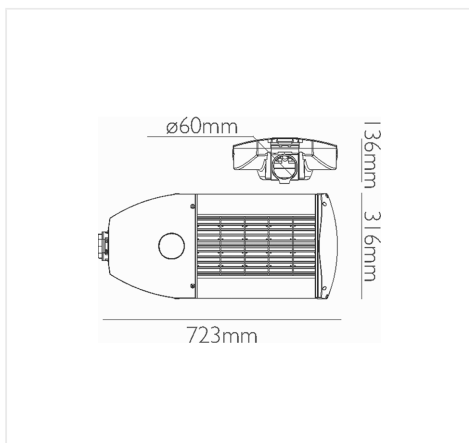

STL240K40

LAMPADA STRADALE LED PREMIUM 240 W LUCE NATURALE 4000 K, IP66

INFORMAZIONI

Marca:NOVA LINE

Materiale:Alluminio pressofuso

Altre Caratteristiche:Driver Meanwell, inclinabile 0-15°, IK10. Garanzia 7 anni

Uso:Esterno

CARATTERISTICHE ELETTRICHE

Grado di Protezione:IP66

Classe di Isolamento:I

Tensione Nominale:100-277 V

Corrente:1100 mA

Fattore di Potenza:>0,95

Potenza:240 W