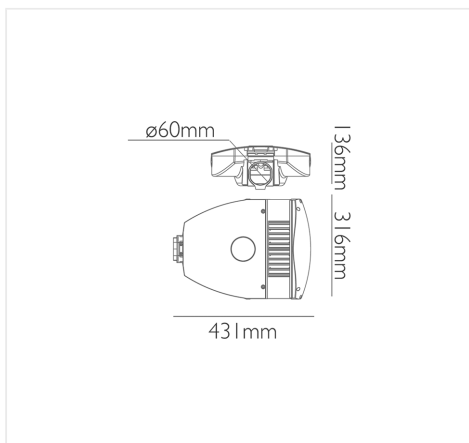

STL50K40

LAMPADA STRADALE LED PREMIUM 50 W LUCE
NATURALE 4000 K, IP66

INFORMAZIONI

Marca:NOVA LINE

Materiale:Alluminio pressofuso

Altre Caratteristiche:Driver Meanwell, inclinabile 0-15°, IK10. Garanzia 7
anni