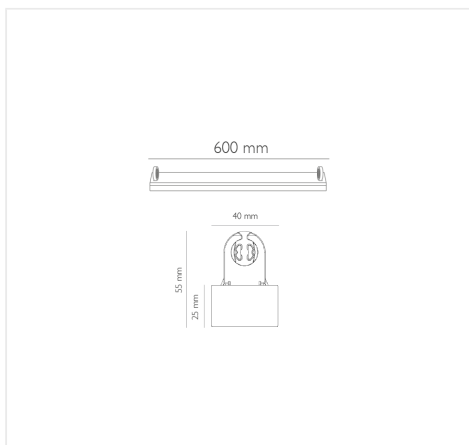

STL60

PORTA TUBO T8 60 CM, ALIMENTAZIONE BIDIREZIONALE

INFORMAZIONI

Marca:NOVA LINE

Materiale:Metallo

Colore:Bianco

Dimensioni:600x40x25 mm

Uso:Interno

LOGISTICA

EAN Conf.:8028274102468

Pz per Conf.:1

ITF Inner:18028274102465

Pz Inner:50

Peso Lordo Kg:0.21938

Profondità Prodotto mm:40

Altezza Inner cm:21.5

Profondità Inner cm:64.5

Peso Inner Kg:10.969

Altezza cm:2.1

Lunghezza cm:4

Profondità cm:62.3