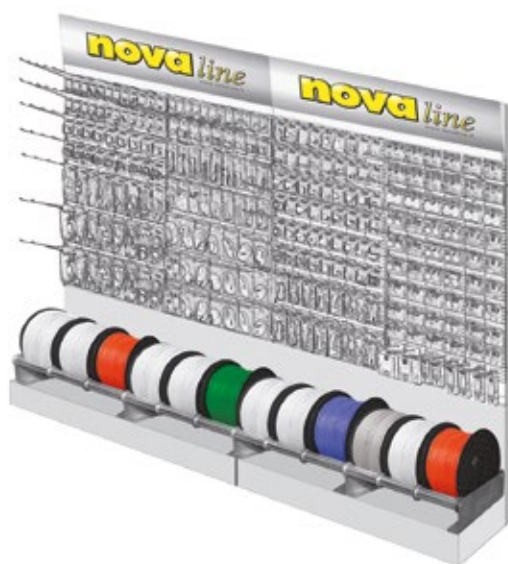

... alcune soluzioni espositive

Packaging

Lighting

Elettrico

Soluzioni espositive personalizzate per ogni esigenza

cod. RPB026A
Rulliera porta bobina
da pavimento per bobine tipo "A"

cod. RPB017B
Rulliera porta bobina
da pavimento per bobine tipo "B"