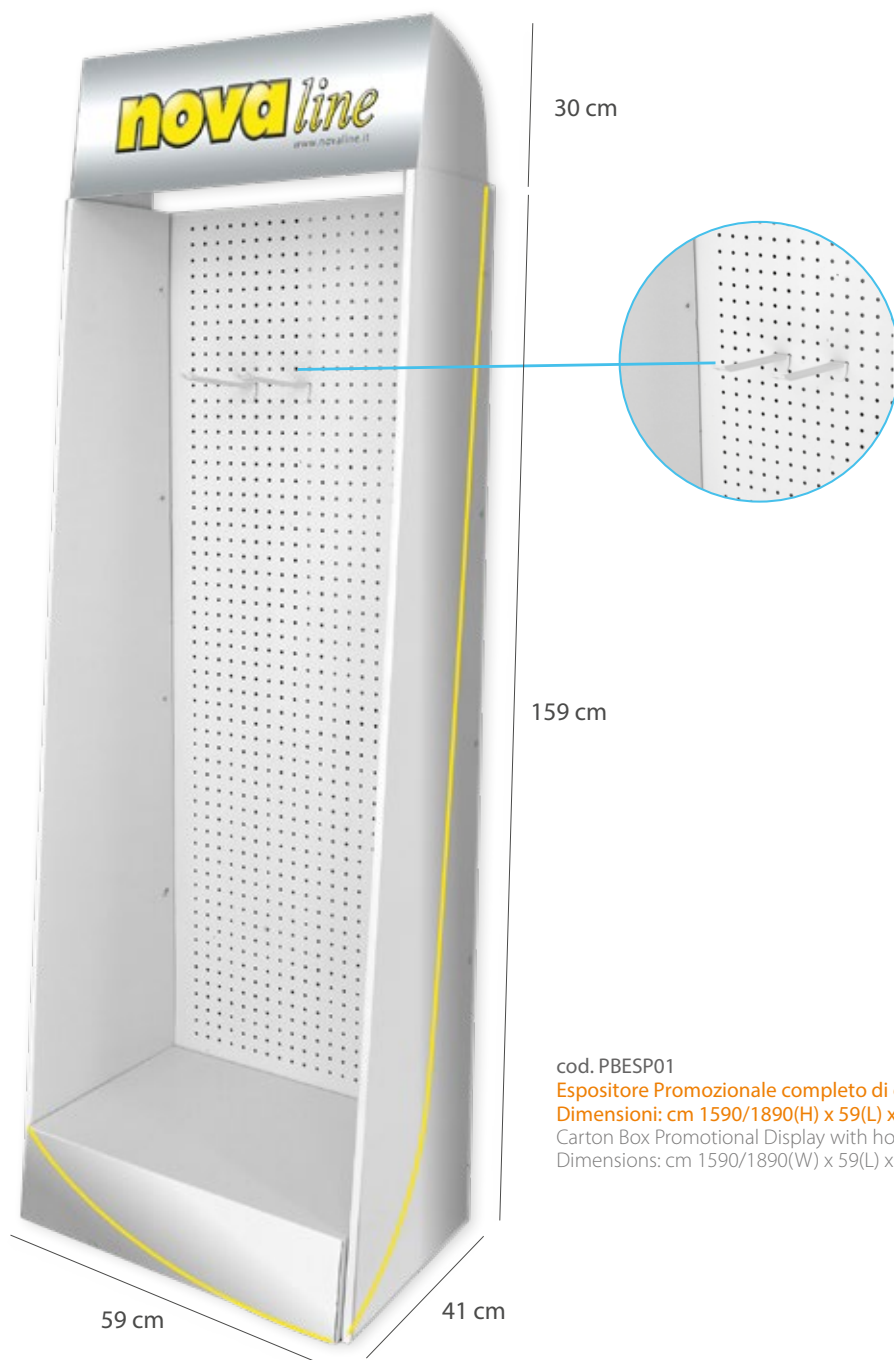

Roma

Berlino

Display systems