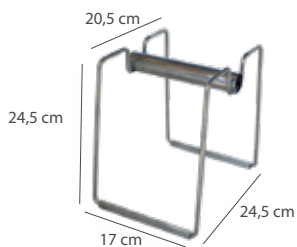

cod. ESB4060

Espositore da banco in forex,
completo di ganci in metallo.

Dimensioni: cm 72(H) x 40(L) x 20(P)

Forex Desk Display with metal hooks

Dimensions: cm 72(W) x 40(L) x 20(D)

ESB1

ESB2

Display Systems

... alcune soluzioni espositive

Packaging

Lighting

Elettrico

Soluzioni espositive personalizzate per ogni esigenza

cod. RPB026A
Rulliera porta bobina
da pavimento per bobine tipo "A"

cod. RPB017B
Rulliera porta bobina
da pavimento per bobine tipo "B"