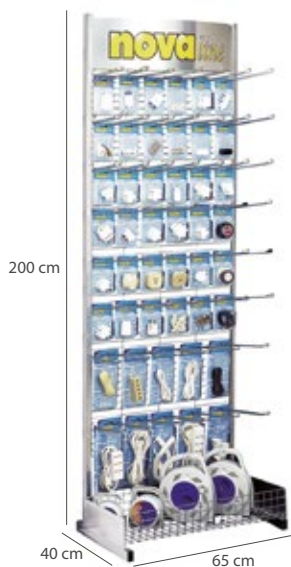

cod. MEB01

Espositore Promozionale da banco, completo di ganci
Dimensioni: cm 36(H) x 23(L) x 20(P)

Carton Box Promotional Desk Display with hooks
Dimensions: cm 36(W) x 23(L) x 20(D)

Budapest 2

Display systems

cod. ESB4060

Espositore da banco in forex,
completo di ganci in metallo.

Dimensioni: cm 72(H) x 40(L) x 20(P)

Forex Desk Display with metal hooks

Dimensions: cm 72(W) x 40(L) x 20(D)

ESB1

ESB2

Display Systems

cod. ESP01
Espositore in metallo
Dotazione:
- 60 ganci da 32cm
- 60 cartellini fine corsa

cod. ESP02
Espositore in metallo
Dotazione:
- 35 ganci da 32cm
- 35 cartellini fine corsa

cod. ESP03
Espositore in metallo
Dotazione:
- 25 ganci da 32cm
- 25 cartellini fine corsa