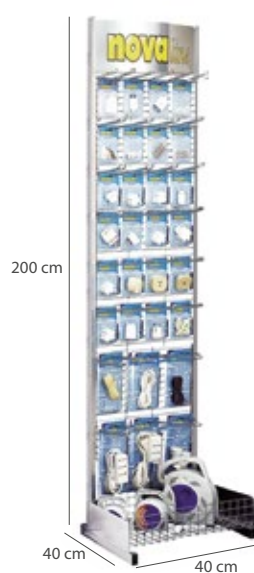

cod. MEB01

Espositore Promozionale da banco, completo di ganci
Dimensioni: cm 36(H) x 23(L) x 20(P)

Carton Box Promotional Desk Display with hooks
Dimensions: cm 36(W) x 23(L) x 20(D)

Budapest 2

Display systems

cod. ESB4060

Espositore da banco in forex,
completo di ganci in metallo.

Dimensioni: cm 72(H) x 40(L) x 20(P)

Forex Desk Display with metal hooks

Dimensions: cm 72(W) x 40(L) x 20(D)

ESB1

ESB2

Display Systems

cod. ESP01
Espositore in metallo
Dotazione:
- 60 ganci da 32cm
- 60 cartellini fine corsa

cod. ESP02
Espositore in metallo
Dotazione:
- 35 ganci da 32cm
- 35 cartellini fine corsa

cod. ESP03
Espositore in metallo
Dotazione:
- 25 ganci da 32cm
- 25 cartellini fine corsa