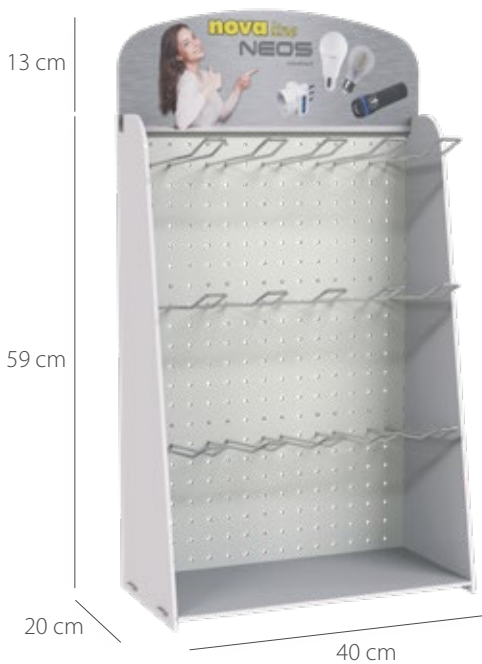

cod. MEB01

Espositore Promozionale da banco, completo di ganci
Dimensioni: cm 36(H) x 23(L) x 20(P)

Carton Box Promotional Desk Display with hooks
Dimensions: cm 36(W) x 23(L) x 20(D)

Budapest 2

Display systems

cod. ESB4060

Espositore da banco in forex,
completo di ganci in metallo.

Dimensioni: cm 72(H) x 40(L) x 20(P)

Forex Desk Display with metal hooks

Dimensions: cm 72(W) x 40(L) x 20(D)

ESB1

ESB2

Display Systems

cod. ESP01
Espositore in metallo
Dotazione:
- 60 ganci da 32cm
- 60 cartellini fine corsa

cod. ESP02
Espositore in metallo
Dotazione:
- 35 ganci da 32cm
- 35 cartellini fine corsa

cod. ESP03
Espositore in metallo
Dotazione:
- 25 ganci da 32cm
- 25 cartellini fine corsa