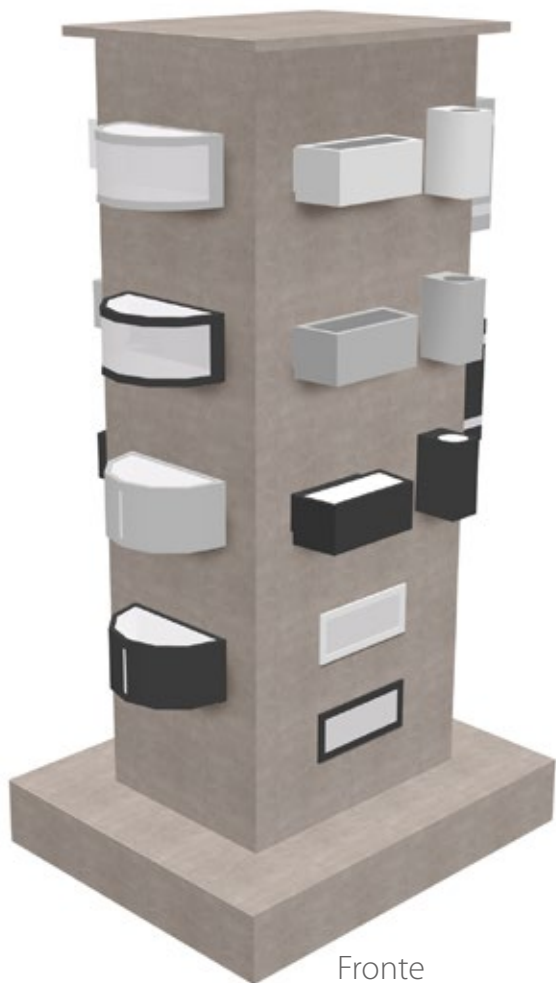

Display systems

Demotower

Mod: New York

Plafoniere da esterno
outdoor lighting fixtures

Ottimizzazione degli spazi
Grande impatto visivo

Space optimization
Great visual impact

Cod. DTW160

Espositore a torre in truciolare nobilitato da 1,8 cm.

Tower display in laminated chipboard 1,8cm.

Display systems

Demotower

Mod: Washington

Fronte

Plafoniere da interno
Indoor lighting fixtures

Retro

Le nostre soluzioni

Our solutions

Mod: Georgia

Fronte

Luci da incasso
Recessed lighting fixtures

Retro