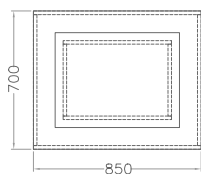

Display systems

Demotower

Mod: New York

Plafoniere da esterno
outdoor lighting fixtures

Ottimizzazione degli spazi
Grande impatto visivo

Space optimization
Great visual impact

Cod. DTW160

Espositore a torre in truciolare nobilitato da 1,8 cm.

Tower display in laminated chipboard 1,8cm.

Display systems

Demotower

Mod: Washington

Fronte

Plafoniere da interno
Indoor lighting fixtures

Retro

Le nostre soluzioni