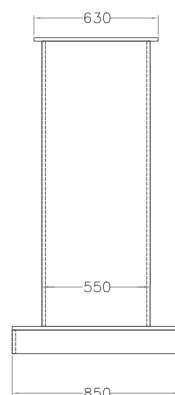

Display systems

Demotower

Mod: New York

Plafoniere da esterno
outdoor lighting fixtures

Ottimizzazione degli spazi
Grande impatto visivo

Space optimization
Great visual impact

Cod. DTW160

Espositore a torre in truciolare nobilitato da 1,8 cm.

Tower display in laminated chipboard 1,8cm.

Display systems

Demotower

Mod: Washington

Fronte

Plafoniere da interno
Indoor lighting fixtures

Retro

Le nostre soluzioni