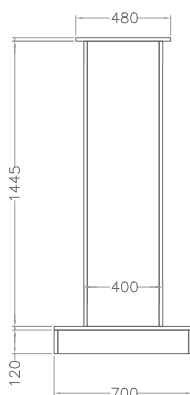

Display systems

Demotower

Mod: New York

Plafoniere da esterno
outdoor lighting fixtures

Ottimizzazione degli spazi
Grande impatto visivo

Space optimization
Great visual impact

Cod. DTW160

Espositore a torre in truciolare nobilitato da 1,8 cm.

Tower display in laminated chipboard 1,8cm.

Display systems

Demotower

Mod: Washington

Fronte

Plafoniere da interno
Indoor lighting fixtures

Retro

Le nostre soluzioni