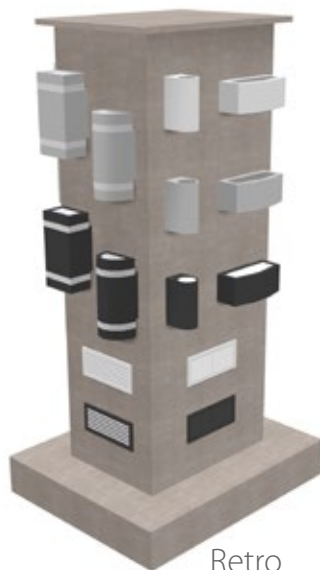

Display systems

Demotower

Mod: New York

Plafoniere da esterno
outdoor lighting fixtures

Ottimizzazione degli spazi
Grande impatto visivo

Space optimization
Great visual impact

Cod. DTW160

Espositore a torre in truciolare nobilitato da 1,8 cm.

Tower display in laminated chipboard 1,8cm.

Display systems

Demotower

Mod: Washington

Fronte

Plafoniere da interno
Indoor lighting fixtures

Retro

Le nostre soluzioni

Our solutions

Mod: Georgia

Fronte

Luci da incasso
Recessed lighting fixtures

Retro