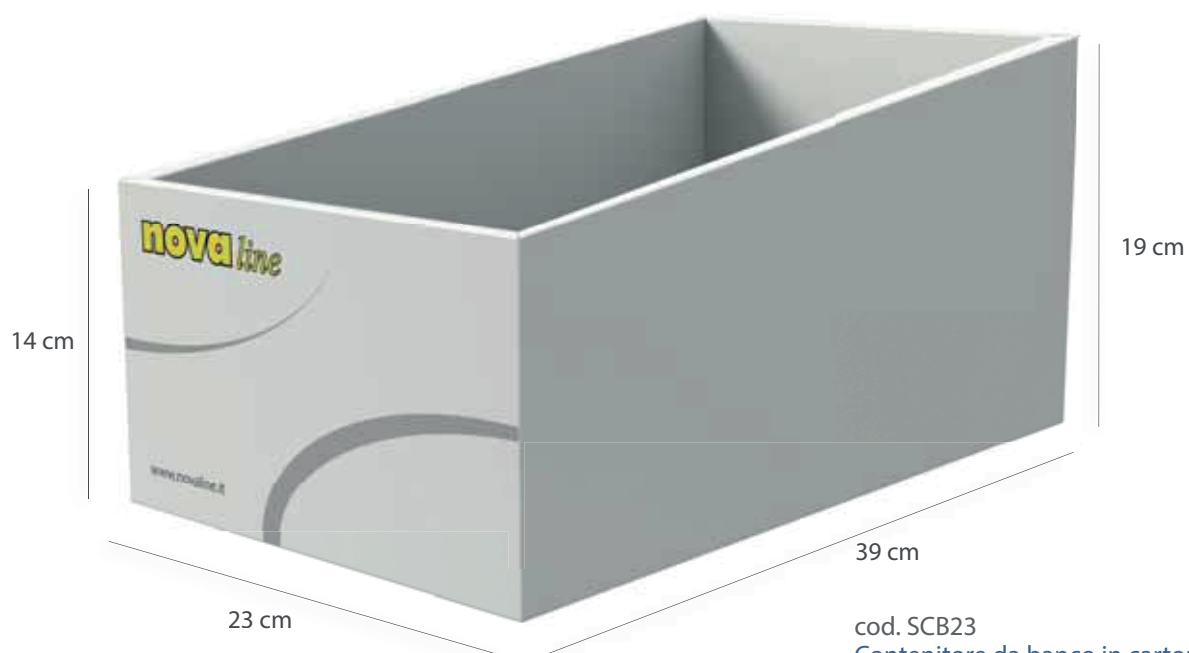

Display system

cod. SCB23
Contenitore da banco in cartone per esposizioni di materiale sfuso
Counter box, carton made for loose products display