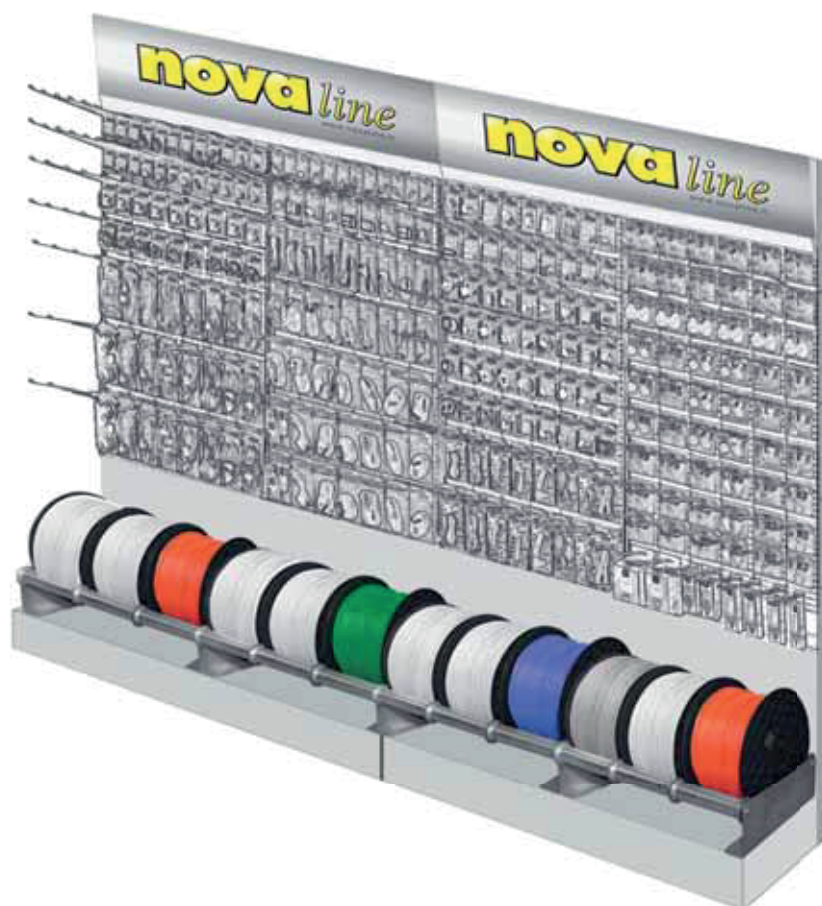

Display system

cod. ESP01
Espositore in metallo
Metal display stand

cod. ESP02
Espositore in metallo
Metal display stand

cod. ESP03
Espositore in metallo
Metal display stand

cod. GANCIO
Gancio in metallo per espositori Nova Line
Metal hook for Nova Line exhibitors

cod. PPB
Portaprezzo in plastica con chiusura
a bottoncino per ganci espositori
Plastic price holder with button closure
for display hooks

cod. CFC
Cartellino fine
corsa in cartone
Cardboard end
stop tag

Display system

cod. ESB4060
Espositore da banco in forex,
completo di ganci in metallo.
Dimensioni: cm 72(H) x 40(L) x 20(P)
Forex Desk Display with metal hooks
Dimensions: cm 72(W) x 40(L) x 20(D)

ESB1

19 cm

23 cm

cod. I-Boll
Contenitore da banco in PET per esposizioni di
materiale sfuso
Counter bowl, PET ideal for loose products display

Display system

Lampade antizanzara in box espositivo.
Dimensioni: mm 130(H) x 360(L) x 280(P)
Anti-mosquito Led Bulb in display box.
Dimensions: mm 130(W) x 360(L) x 280(D)