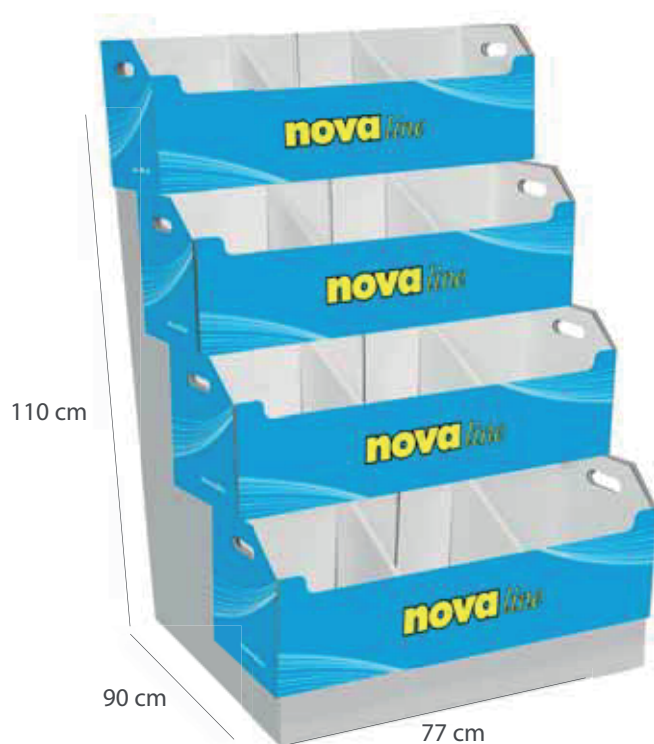

19 cm

23 cm

cod. I-Boll
Contenitore da banco in PET per esposizioni di
materiale sfuso
Counter bowl, PET ideal for loose products display

Display system

Lampade antizanzara in box espositivo.
Dimensioni: mm 130(H) x 360(L) x 280(P)
Anti-mosquito Led Bulb in display box.
Dimensions: mm 130(W) x 360(L) x 280(D)

La scatola si trasforma in espositore
The box turns into exhibitor

Display system

Piccoli, pratici,
espositivi
Small, practical,
expositive

Lampade solari Led
in box espositivo.
Dimensioni: mm 130(H) x 314(L) x 164(P)
Led solar light in display box.
Dimensions: mm 130(W) x 314(L) x 164(D)

Kit Led in box espositivo.
Dimensioni: mm 110(H) x 330(L) x 190(P)
Adapters in display box.
Dimensions: mm 110(W) x 330(L) x 190(D)

Display system

cod. CP02
Contenitore da banco in cartone per esposizioni di
materiale sfuso
Counter box, carton made for loose products display