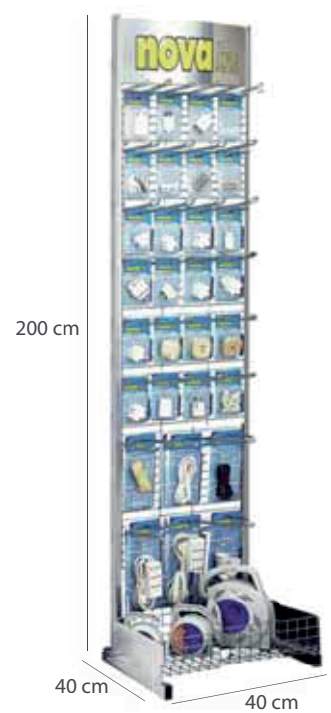

Display system

cod. ESP01
Espositore in metallo
Metal display stand

cod. ESP02
Espositore in metallo
Metal display stand

cod. ESP03
Espositore in metallo
Metal display stand

cod. GANCIO
Gancio in metallo per espositori Nova Line
Metal hook for Nova Line exhibitors

cod. PPB
Portaprezzo in plastica con chiusura
a bottoncino per ganci espositori
Plastic price holder with button closure
for display hooks

cod. CFC
Cartellino fine
corsa in cartone
Cardboard end
stop tag

Display system

cod. ESB4060
Espositore da banco in forex,
completo di ganci in metallo.
Dimensioni: cm 72(H) x 40(L) x 20(P)
Forex Desk Display with metal hooks
Dimensions: cm 72(W) x 40(L) x 20(D)

ESB1

La scatola si trasforma in espositore
The box turns into exhibitor

Display system

Piccoli, pratici,
espositivi
Small, practical,
expositive

Lampade solari Led
in box espositivo.
Dimensioni: mm 130(H) x 314(L) x 164(P)
Led solar light in display box.
Dimensions: mm 130(W) x 314(L) x 164(D)