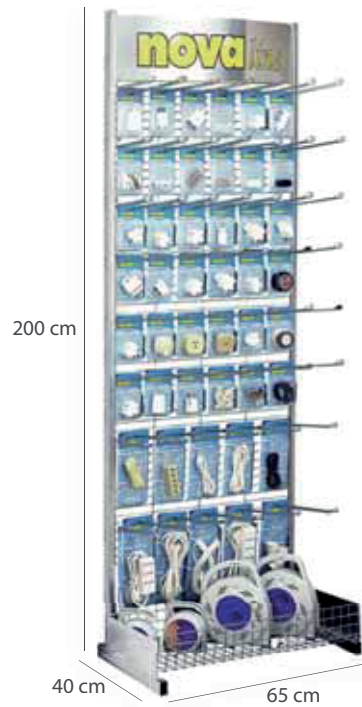

Display system

cod. ESP01
Espositore in metallo
Metal display stand

cod. ESP02
Espositore in metallo
Metal display stand

cod. ESP03
Espositore in metallo
Metal display stand

cod. GANCIO
Gancio in metallo per espositori Nova Line
Metal hook for Nova Line exhibitors

cod. PPB
Portaprezzo in plastica con chiusura
a bottoncino per ganci espositori
Plastic price holder with button closure
for display hooks

cod. CFC
Cartellino fine
corsa in cartone
Cardboard end
stop tag

Display system

cod. ESB4060
Espositore da banco in forex,
completo di ganci in metallo.
Dimensioni: cm 72(H) x 40(L) x 20(P)
Forex Desk Display with metal hooks
Dimensions: cm 72(W) x 40(L) x 20(D)

ESB1

La scatola si trasforma in espositore
The box turns into exhibitor

Display system

Piccoli, pratici,
espositivi
Small, practical,
expositive

Lampade solari Led
in box espositivo.
Dimensioni: mm 130(H) x 314(L) x 164(P)
Led solar light in display box.
Dimensions: mm 130(W) x 314(L) x 164(D)