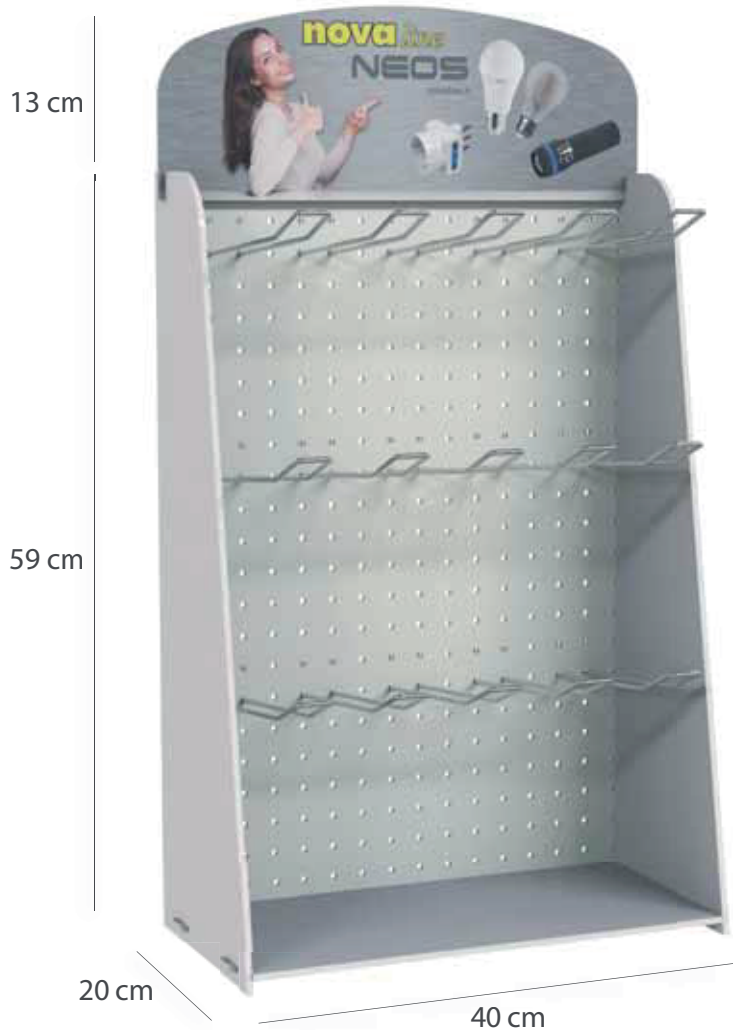

cod. PPB
Portaprezzo in plastica con chiusura
a bottoncino per ganci espositori
Plastic price holder with button closure
for display hooks

cod. CFC
Cartellino fine
corsa in cartone
Cardboard end
stop tag

Display system

cod. ESB4060
Espositore da banco in forex,
completo di ganci in metallo.
Dimensioni: cm 72(H) x 40(L) x 20(P)
Forex Desk Display with metal hooks
Dimensions: cm 72(W) x 40(L) x 20(D)

ESB1

19 cm

23 cm

cod. I-Boll
Contenitore da banco in PET per esposizioni di
materiale sfuso
Counter bowl, PET ideal for loose products display

Display system

Lampade antizanzara in box espositivo.
Dimensioni: mm 130(H) x 360(L) x 280(P)
Anti-mosquito Led Bulb in display box.
Dimensions: mm 130(W) x 360(L) x 280(D)

La scatola si trasforma in espositore
The box turns into exhibitor

Display system

Piccoli, pratici,
espositivi
Small, practical,
expositive

Lampade solari Led
in box espositivo.
Dimensioni: mm 130(H) x 314(L) x 164(P)
Led solar light in display box.
Dimensions: mm 130(W) x 314(L) x 164(D)