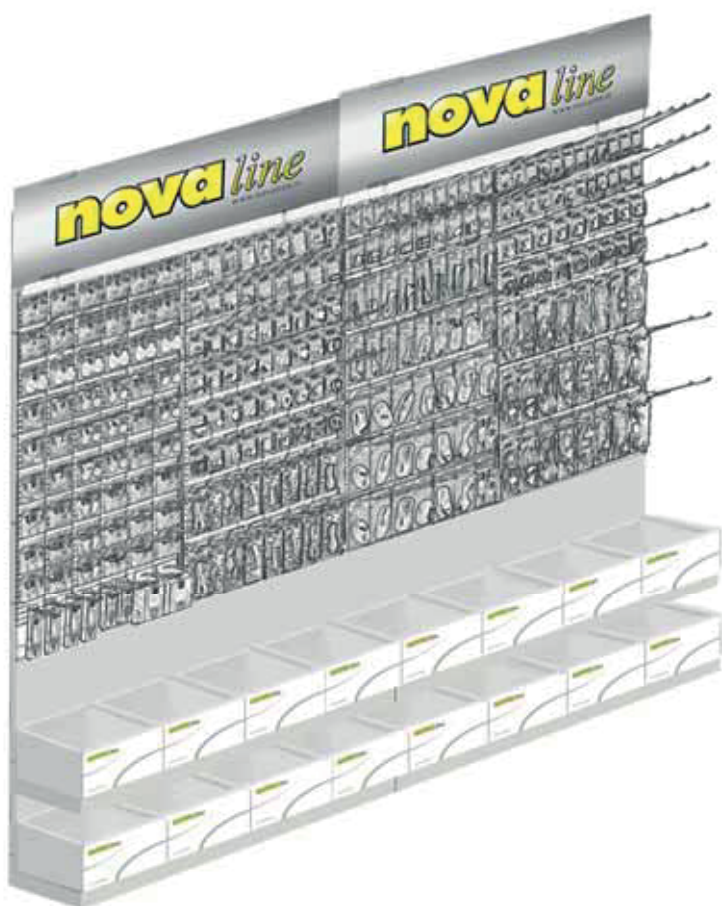

cod. PPB
Portaprezzo in plastica con chiusura
a bottoncino per ganci espositori
Plastic price holder with button closure
for display hooks

cod. CFC
Cartellino fine
corsa in cartone
Cardboard end
stop tag

Display system

cod. ESB4060
Espositore da banco in forex,
completo di ganci in metallo.
Dimensioni: cm 72(H) x 40(L) x 20(P)
Forex Desk Display with metal hooks
Dimensions: cm 72(W) x 40(L) x 20(D)

ESB1

ESB2

Display system

cod. SCB23
Contenitore da banco in cartone per esposizioni di materiale sfuso
Counter box, carton made for loose products display

cod. LNV100
Crownier espositivo in forex con staffe di installazione
Forex crowner with mounting brackets

19 cm

23 cm

cod. I-Boll
Contenitore da banco in PET per esposizioni di
materiale sfuso
Counter bowl, PET ideal for loose products display

Display system

Lampade antizanzara in box espositivo.
Dimensioni: mm 130(H) x 360(L) x 280(P)
Anti-mosquito Led Bulb in display box.
Dimensions: mm 130(W) x 360(L) x 280(D)