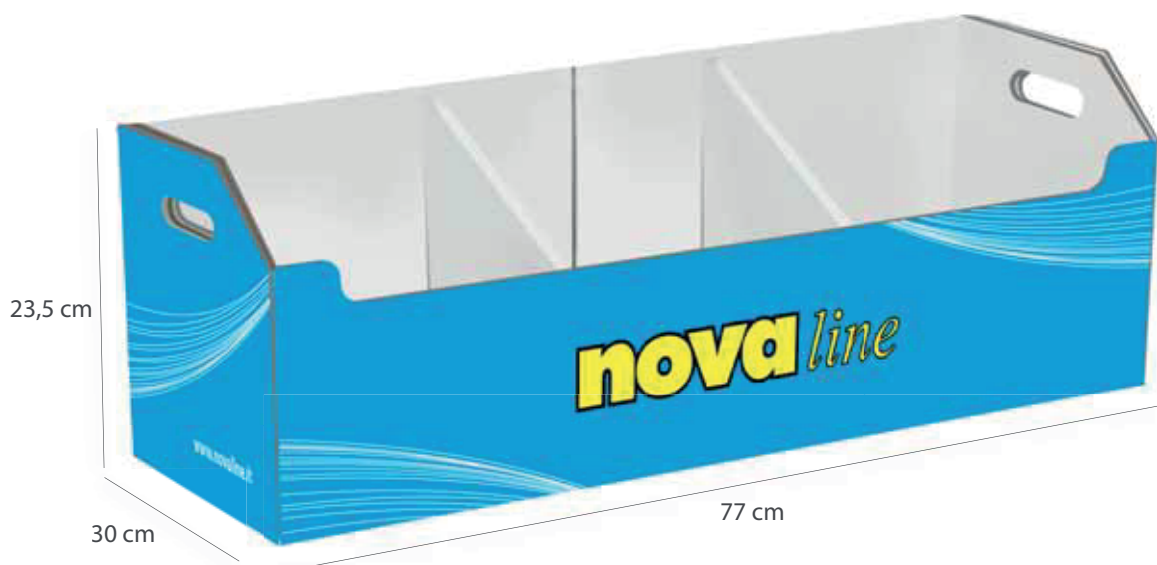

Display system

cod. CP02
Contenitore da banco in cartone per esposizioni di
materiale sfuso
Counter box, carton made for loose products display